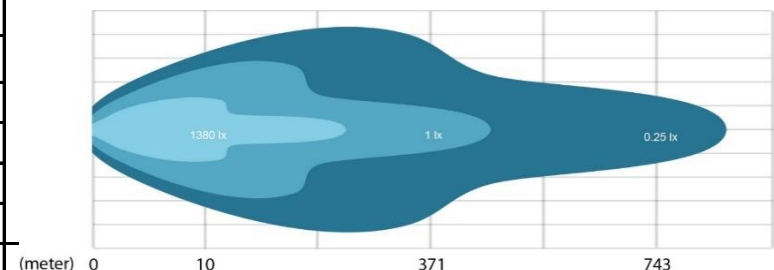

Désignation	Barre de LED courbée
Description	60 LED
LUMENS	16200
Homologuation	Non (phare de travail)
Dimensions	818x111.6x78.5mm
Références	170104
Prix ttc hors pose	360,00 €
Prix ttc posé	695,00 €