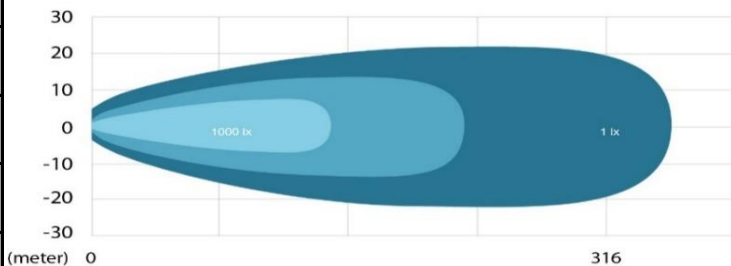

les éclairages LEDS

Désignation	Barre de LED Droite
Description	12 LED
LUMENS	3240
Homologuation	Oui
Dimensions	206x86.5x78.5mm
Références	172092
Prix ttc hors pose	240,00€ la paire
Prix ttc posé	575,00€ la paire