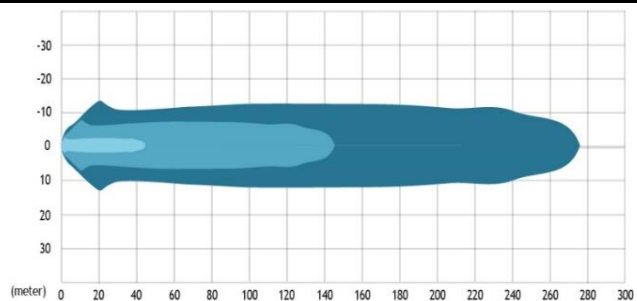

Désignation	Feux à LED
Description	Led
LUMENS	2400
Homologuation	Oui
Dimensions	165x142x94,5 mm
Références	172046
Prix ttc hors pose	250€ la paire
Prix ttc posé	580€ la paire