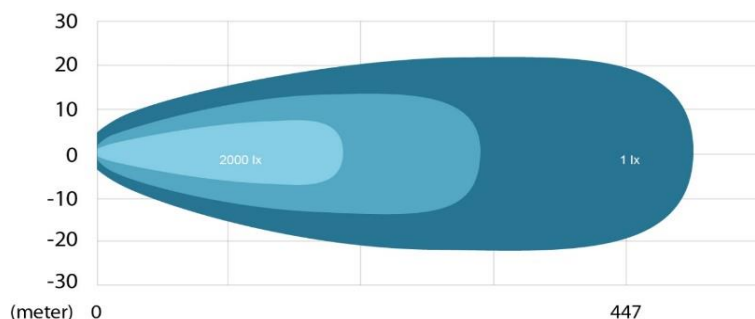

Désignation	Barre de LED Droite
Description	24 LED
LUMENS	6480
Homologuation	Oui
Dimensions	358x86.5x78mm
Références	172093
Prix ttc hors pose	175,00 €
Prix ttc posé	510,00 €