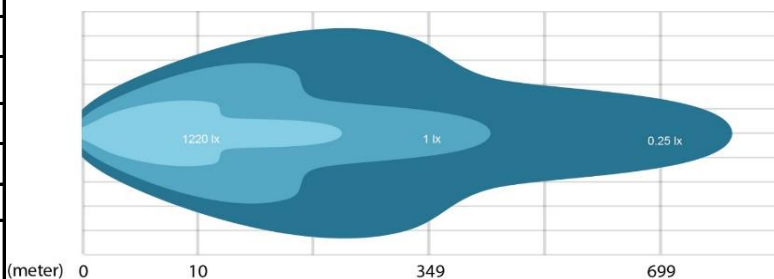

Désignation	Barre de LED Droite
Description	24 LED
LUMENS	6480
Homologuation	Oui
Dimensions	358x86.5x78mm
Références	172093
Prix ttc hors pose	175,00 €
Prix ttc posé	510,00 €

Désignation	Barre de LED courbée
Description	40 LED
LUMENS	10800
Homologuation	Non (phare de travail)
Dimensions	567x98x78.5mm
Références	170103
Prix ttc hors pose	270,00 €
Prix ttc posé	595,00 €